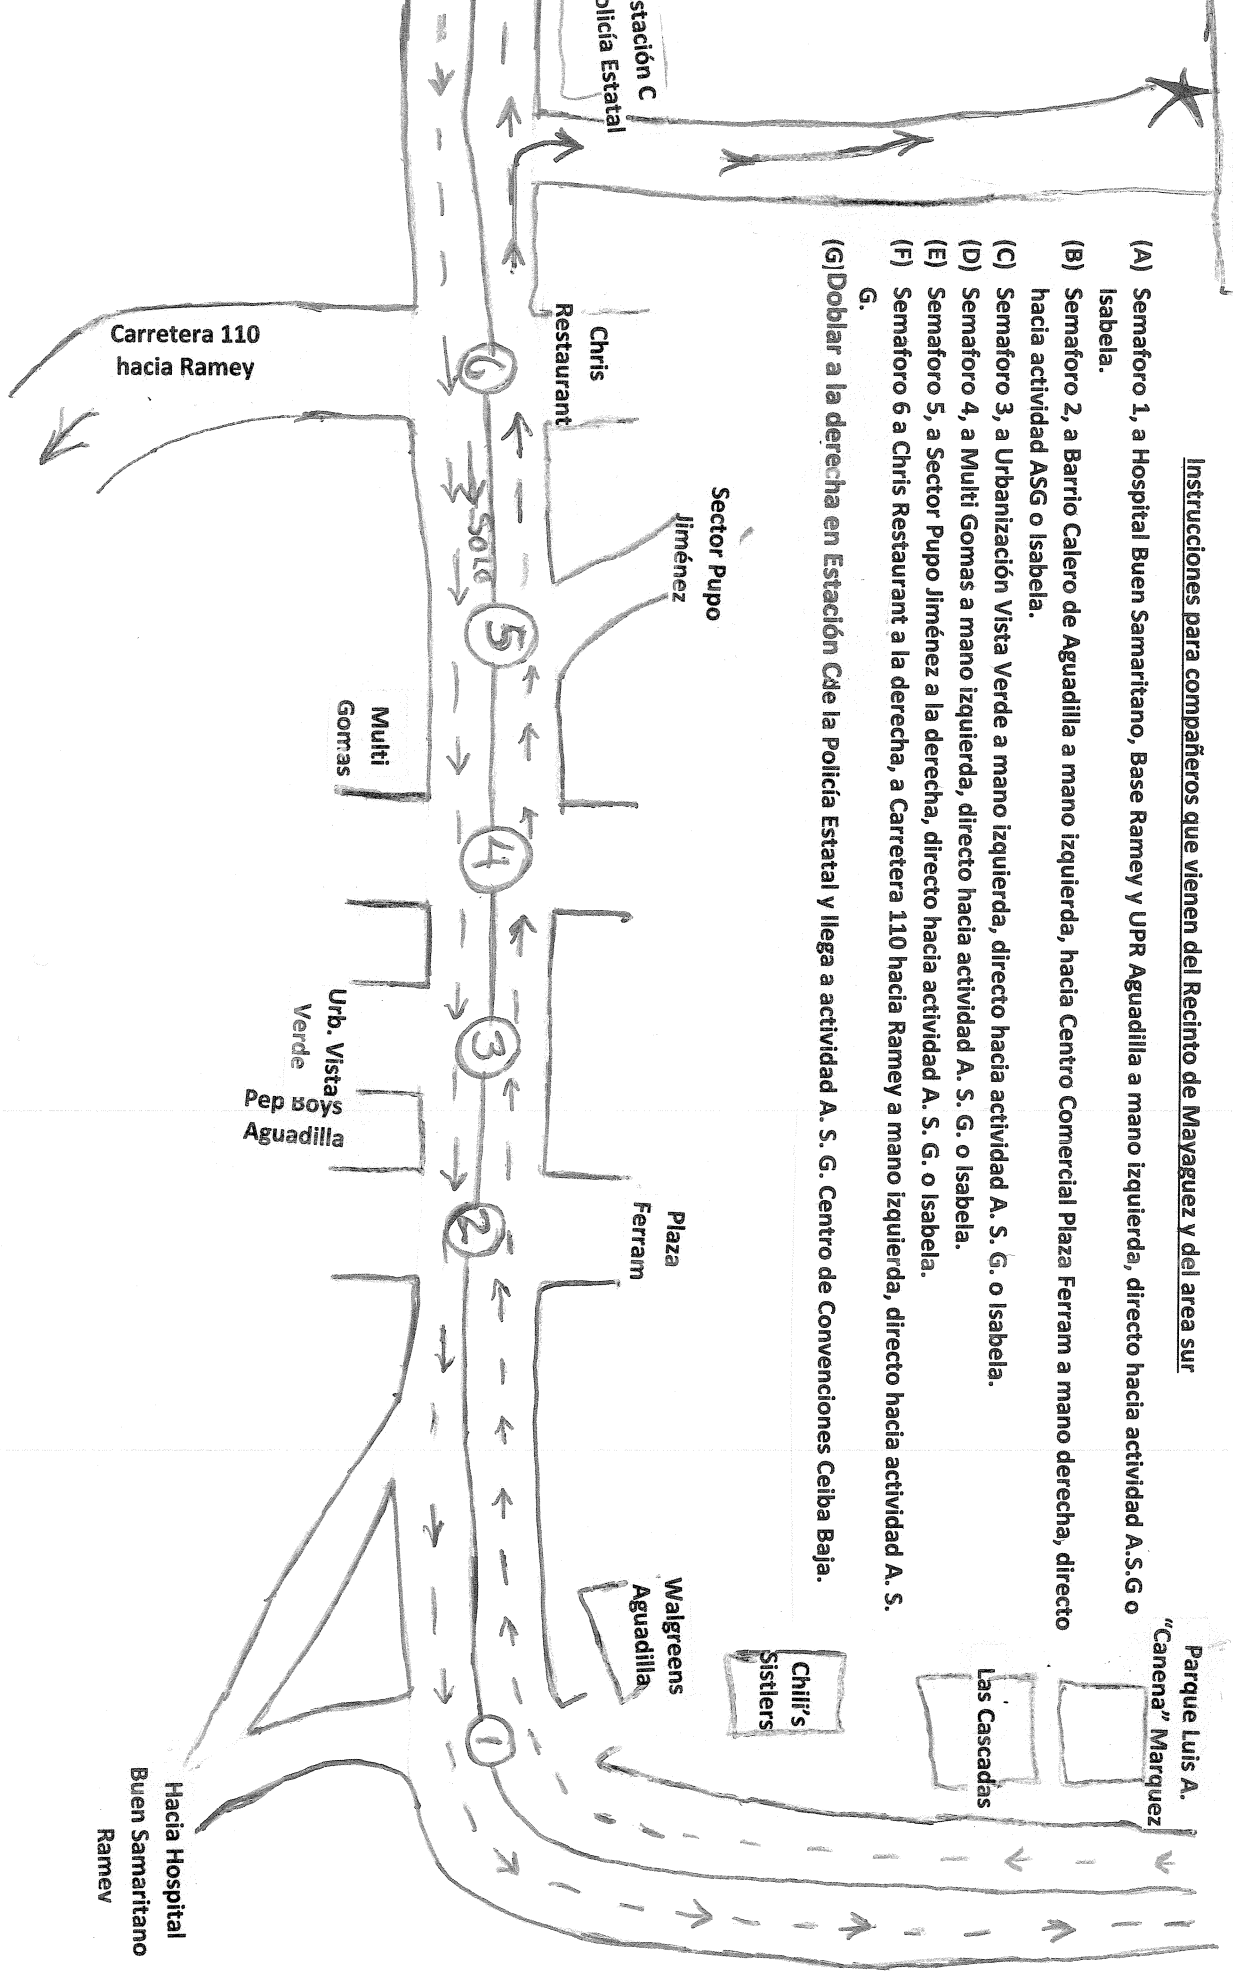

- (A) Semaforo 1, a Walgreens de Isabela a mano derecha, a Centro Comercial Plaza Isabela a mano izquierda, directo hacia Aguadilla.
- (B) Semaforo 2, a centro del pueblo de Isabela a mano derecha, directo hacia Aguadilla.
- (C) Semaforo 3, a Barrio Arenales de Isabela a mano izquierda, directo hacia Aguadilla.
- (D) Semaforo 4, a Barrio Aceitunas de Isabela a mano izquierda, directo hacia Aguadilla.
- (E) Semaforo 5, a Barrio Guerrero de Aguadilla Carr. 466 a mano derecha, directo hacia local de actividad.
- (F) Semaforo 6, a Barrio Aceitunas Aguadilla, Moca a mano izquierda, directo a local de actividad.
- (G) Solo para doblar a la izquierda en Cuartel Estación C de la Policía Estatal. Y llegar a Actividad A. S. G.

Como llegar al Centro de Convenciones de Ceiba Baja en Aguadilla
Celebración de la Asamblea de Asociación de Gerenciales

Instrucciones para compañeros que vienen del Recinto de Mayaguez y del area sur

- (A) Semaforo 1, a Hospital Buen Samaritano, Base Ramey y UPR Aguadilla a mano izquierda, directo hacia actividad A.S.G o Isabela.
- (B) Semaforo 2, a Barrio Calero de Aguadilla a mano izquierda, hacia Centro Comercial Plaza Ferram a mano derecha, directo hacia actividad ASG o Isabela.
- (C) Semaforo 3, a Urbanización Vista Verde a mano izquierda, directo hacia actividad A. S. G. o Isabela.
- (D) Semaforo 4, a Multi Gomas a mano izquierda, directo hacia actividad A. S. G. o Isabela.
- (E) Semaforo 5, a Sector Pupo Jiménez a la derecha, directo hacia actividad A. S. G. o Isabela.
- (F) Semaforo 6 a Chris Restaurant a la derecha, a Carretera 110 hacia Ramey a mano izquierda, directo hacia actividad A. S. G.
- (G) Doblarse a la derecha en Estación Cde la Policía Estatal y llega a actividad A. S. G. Centro de Convenciones Ceiba Baja.