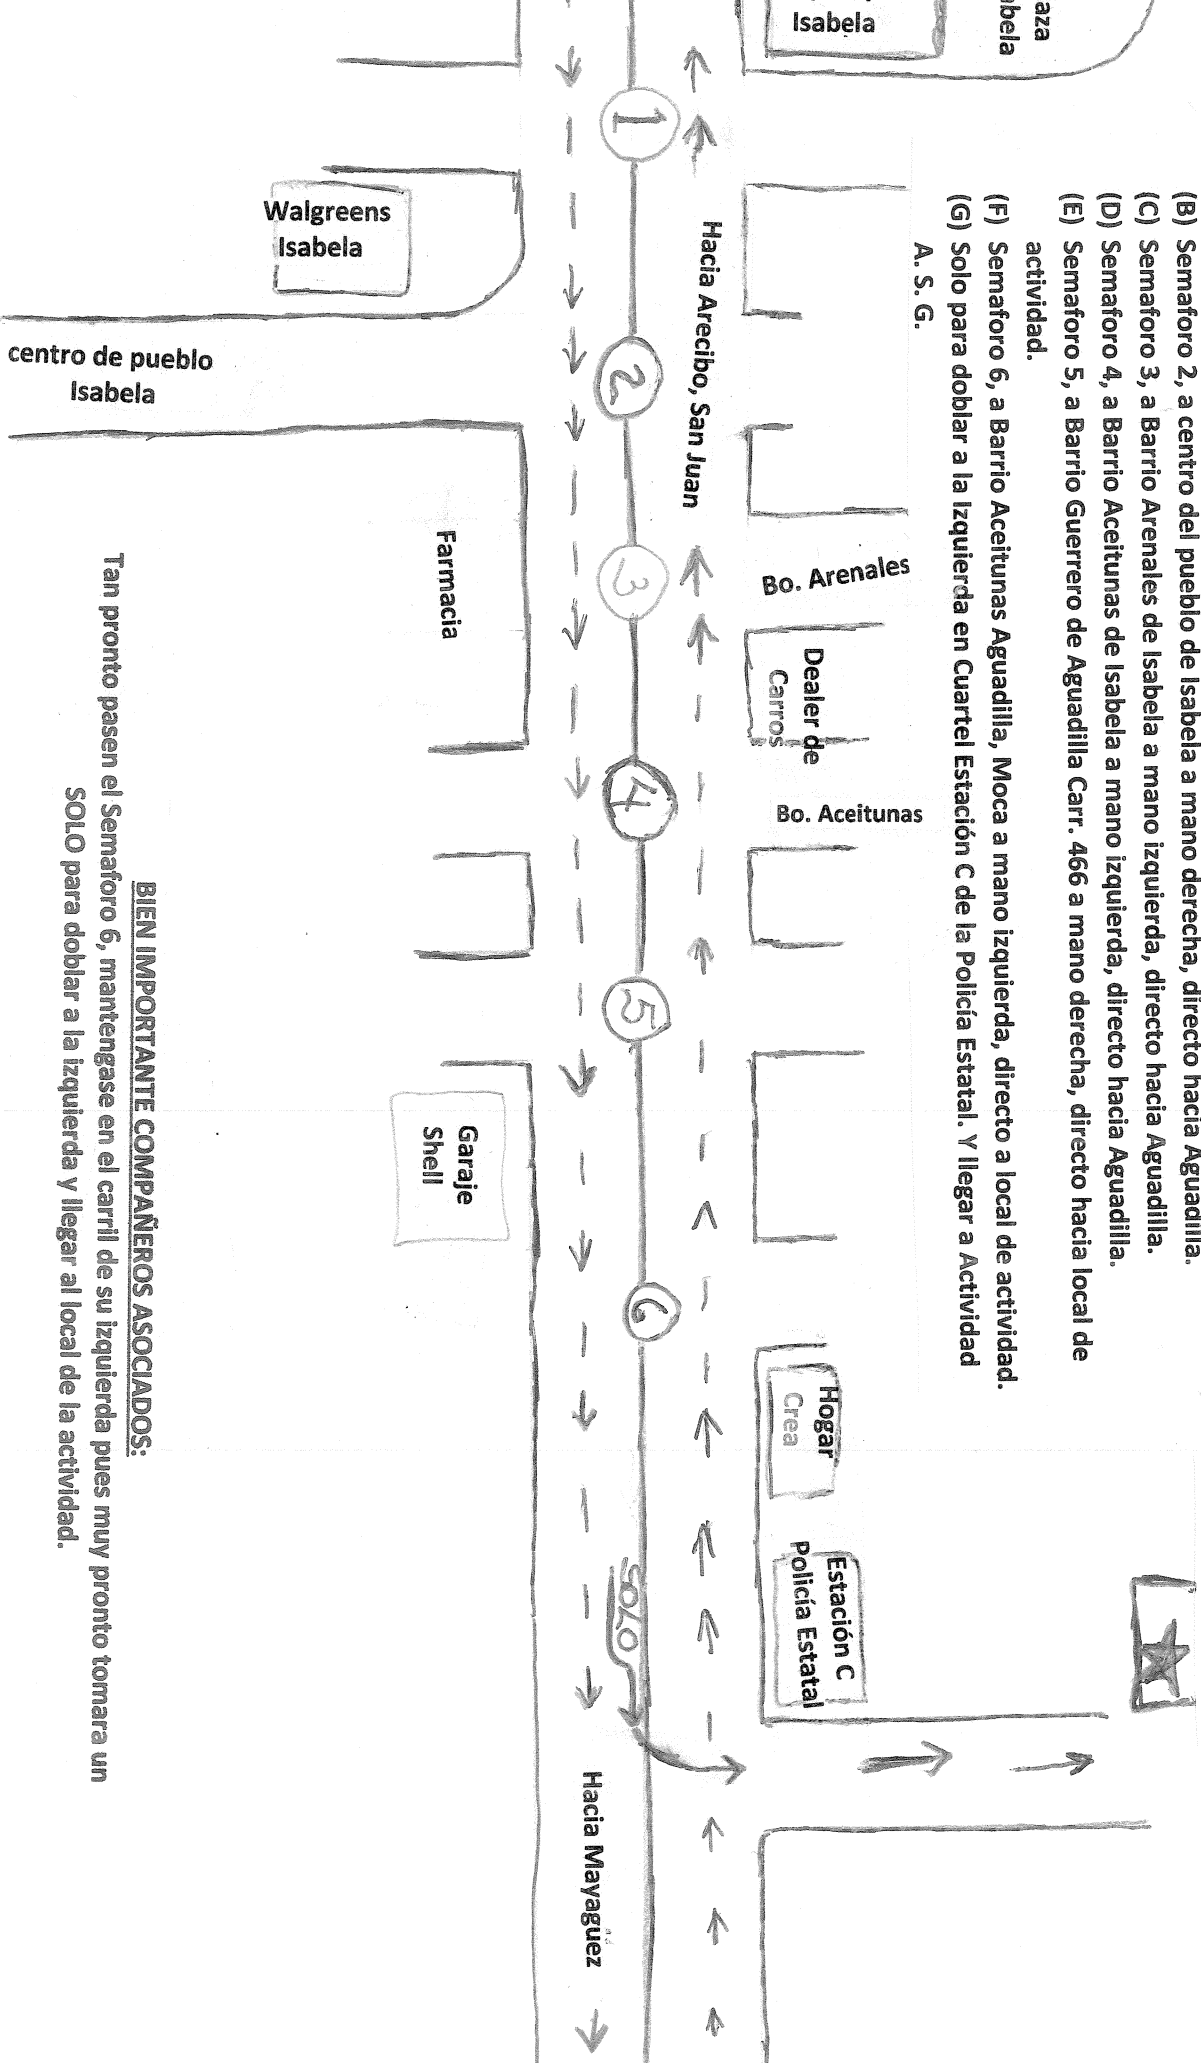

Como llegar al Centro de Convenciones de Ceiba Baja en Aguadilla
Celebración de la Asamblea de Asociación de Gerenciales

Instrucciones para compañeros que vienen de los recintos de Arecibo y del area metropolitana

- (A) Semaforo 1, a Walgreens de Isabela a mano derecha, a Centro Comercial Plaza Isabela a mano izquierda, directo hacia Aguadilla.
- (B) Semaforo 2, a centro del pueblo de Isabela a mano derecha, directo hacia Aguadilla.
- (C) Semaforo 3, a Barrio Arenales de Isabela a mano izquierda, directo hacia Aguadilla.
- (D) Semaforo 4, a Barrio Aceitunas de Isabela a mano izquierda, directo hacia Aguadilla.
- (E) Semaforo 5, a Barrio Guerrero de Aguadilla Carr. 466 a mano derecha, directo hacia local de actividad.
- (F) Semaforo 6, a Barrio Aceitunas Aguadilla, Moca a mano izquierda, directo a local de actividad.
- (G) Solo para doblar a la izquierda en Cuartel Estación C de la Policía Estatal. Y llegar a Actividad A. S. G.

Centro de Convenciones
Ceiba Baja
Aguadilla

BIEN IMPORTANTE COMPAÑEROS ASOCIADOS:

Tan pronto pasen el Semaforo 6, mantengase en el carril de su izquierda pues muy pronto tomara un SOLO para doblar a la izquierda y llegar al local de la actividad.

BIEN IMPORTANTE COMPAÑEROS ASOCIADOS:

Tan pronto pasen el Semaforo 5, mantengase en el carril de su derecha pues muy pronto doblara a la derecha para llegar al local de la actividad.